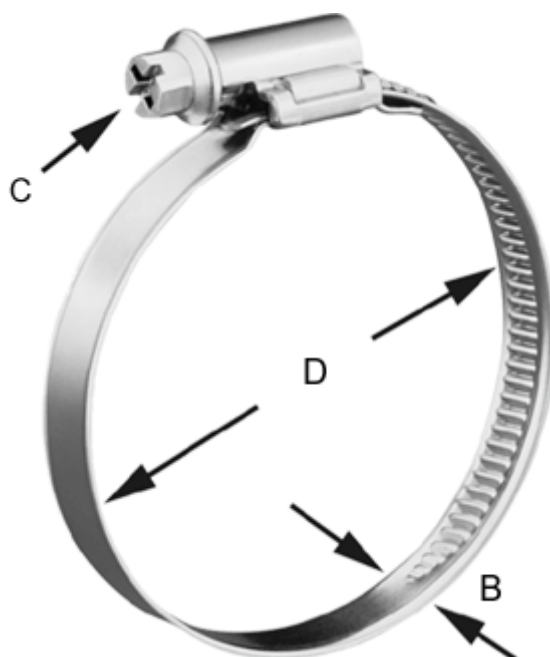

Varenummer: 021366703200
Beskrivelse: Norma snekkebånd
TORRO 190-210/12-C7-W3, pk. á 50

Mål

Bredde B = 12.0
C (Skruetype) = C7 - 7mm
Diameter D = 190-210